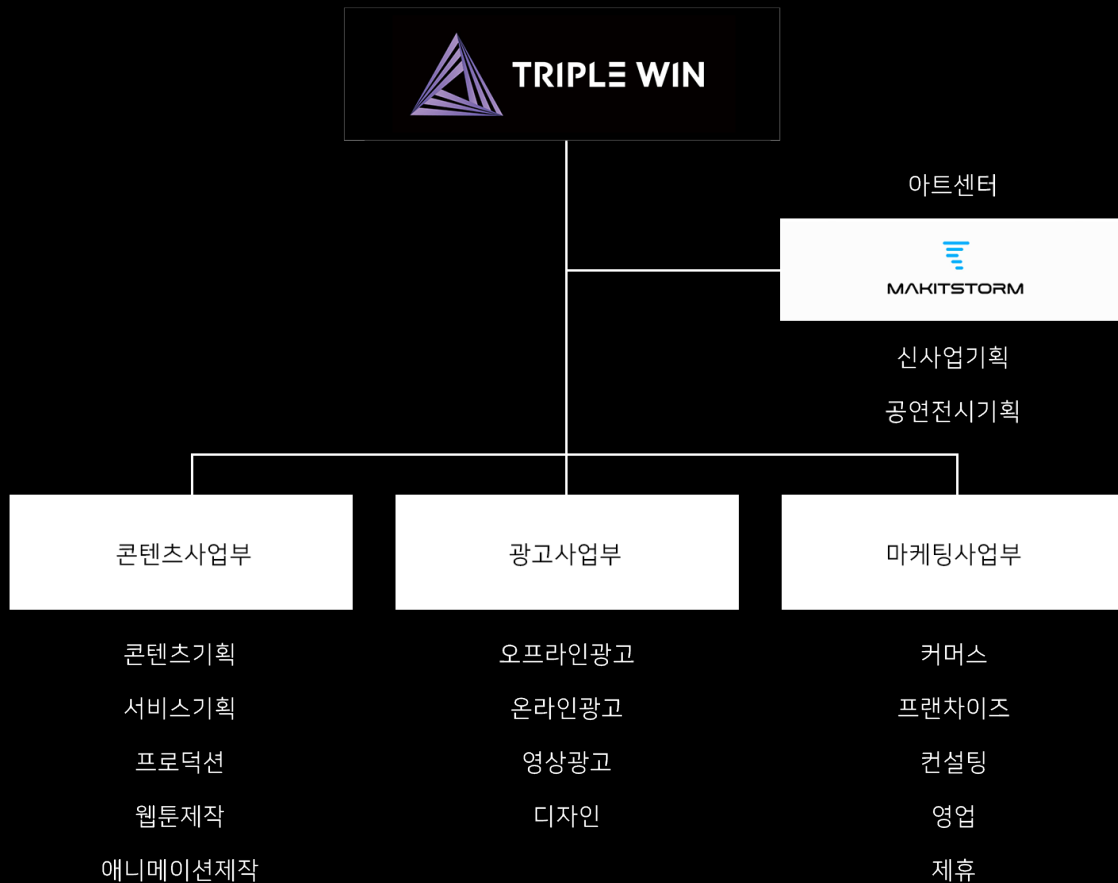

Character Design Company

2013 - DRACAT ENTERTAINMENT

Video Advertising Company

2018 - Friend AD

Advertising Agency

2024 - Triple Win

Planning Company

트리플윈은 글로벌 콘텐츠와 서비스를
기획하는 세계적인 기획사로

광고 분야를 비롯한 다양한 필드의 경험을
보유하고 있습니다.

안성환

드라캣엔터테인먼트 대표
트리플윈 대표이사(CEO)

이정기

프랜드애드 대표
트리플윈 대표이사(CSO)

Organization Chart

Major Bussiness

1. 콘텐츠사업부 | Contents Division